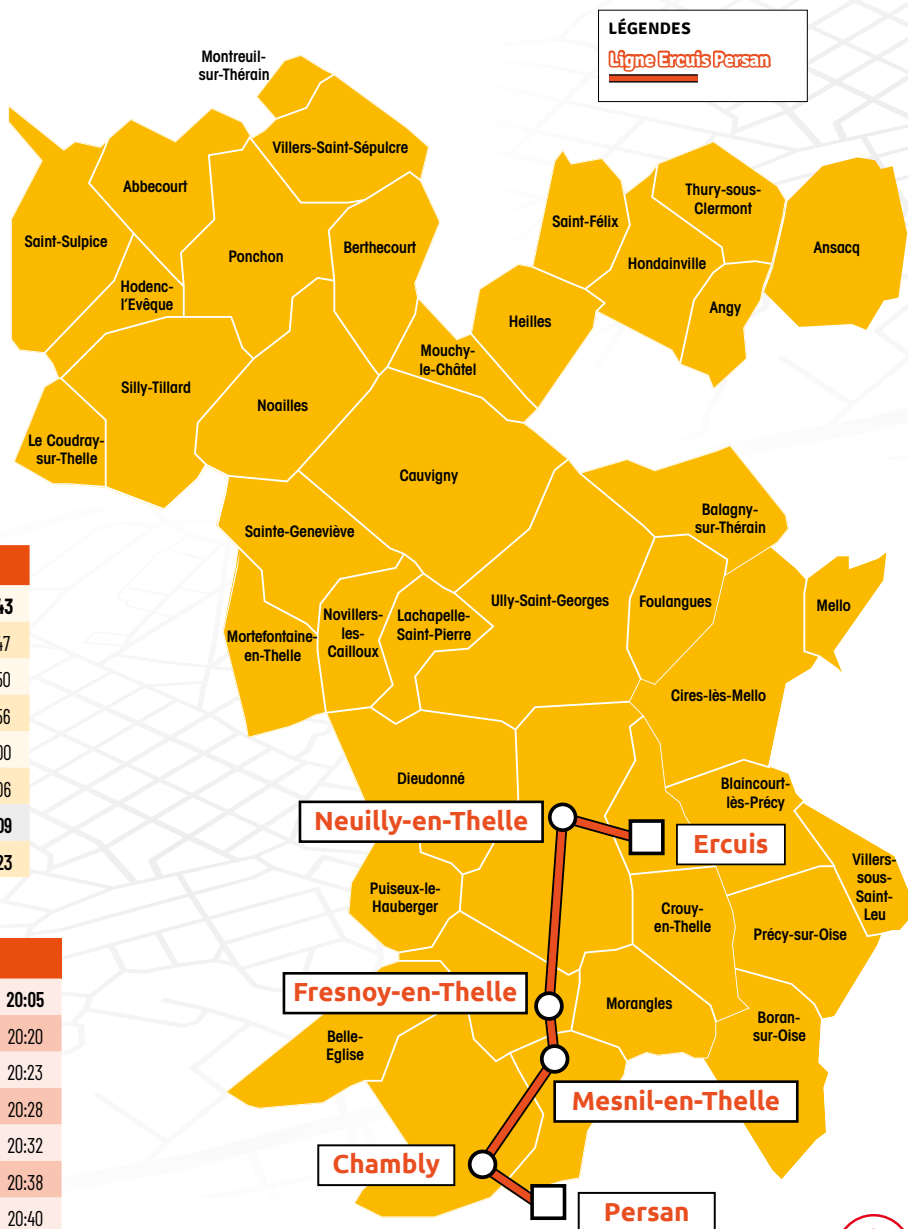

Les réservations de la course de 20h05 doivent être effectuées auprès de la centrale de réservation Oise Mobilité.

Ligne Ercuis - Persan (du lundi au vendredi)					
Ercuis	05:43	06:13	06:40	07:13	07:43
Neuilly en Thelle - Hôtel de Ville	05:47	06:17	06:44	07:17	07:47
Neuilly en Thelle - ZA	05:50	06:20	06:47	07:20	07:50
Fresnoy en Thelle	05:56	06:26	06:53	07:26	07:56
Le Mesnil en Thelle	06:00	06:30	06:57	07:30	08:00
Chambly - Place Charles de Gaulle	06:06	06:36	07:03	07:36	08:06
Chambly - Gare	06:09	06:39	07:07	07:39	08:09
Persan - Gare	06:23	06:53	07:21	07:53	08:23

Ligne Persan - Ercuis (du lundi au vendredi)					
Persan - Gare	18:05	18:35	19:05	19:35	20:05
Chambly - Gare	18:20	18:50	19:20	19:50	20:20
Chambly - Place Charles de Gaulle	18:23	18:53	19:23	19:53	20:23
Le Mesnil en Thelle	18:28	18:58	19:28	19:58	20:28
Fresnoy en Thelle	18:32	19:02	19:32	20:02	20:32
Neuilly en Thelle - ZA	18:38	19:08	19:38	20:08	20:38
Neuilly en Thelle - Hôtel de Ville	18:40	19:10	19:40	20:10	20:40
Ercuis	18:44	19:14	19:44	20:14	20:44

Uniquement sur réservation

En cas de retard de train, le Pass Thelle Bus assurera votre prise en charge en gare