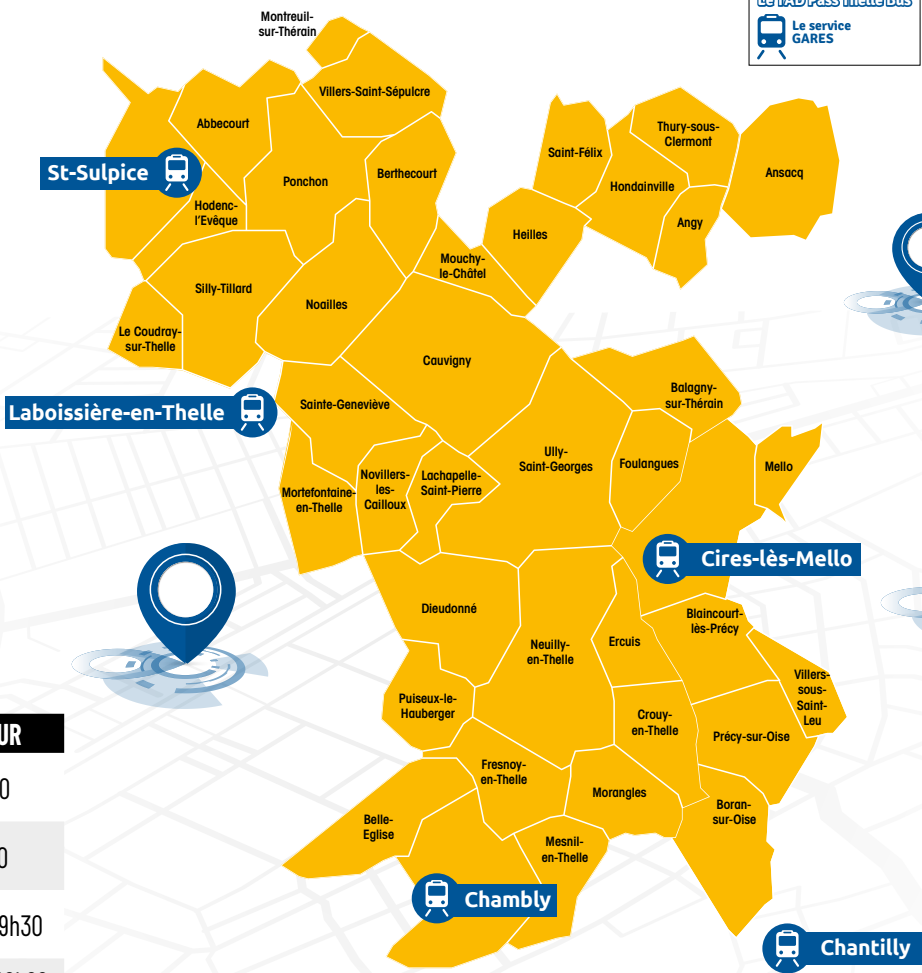

Service GARES

Déplacez-vous avec le **Transport à la Demande** PASS THELLE BUS

AVEC RÉSERVATION

oise MOBILiTE **oise-mobilite.fr**
Simplifiez vos déplacements **0 970 150 150**

Mis en place par la Communauté de communes Thelloise, le service gares du Pass Thelle Bus vous permet de vous rendre le matin à la gare la plus proche de chez vous et vous ramène le soir. Pour le travail, les études, un rendez-vous ou tout simplement du loisir, simplifiez vos déplacements.

De 6h à 20h

Le Pass Thelle Bus vient vous chercher et vous ramène à **l'arrêt de votre commune ou hameau**. Il vous dépose et vous récupère à la **GARE** la plus proche suivants les horaires ci-dessous.

GARES DESSERVIES

Saint-Sulpice,
Laboissière-en-Thelle,
Cires-Lès-Mello,
Chambly, Chantilly

Alertes perturbations de votre ligne par SMS ou email
inscription GRATUITE : **oise-mobilite.fr**
> Mon espace

LÉGENDES
Le TAD Pass Thelle Bus
Le service GARES

GARE	ALLER	RETOUR
Saint-Sulpice Du lundi au samedi	6h15 - 7h05	18h40
Laboissière-en-Thelle Du lundi au vendredi	8h50	18h10
Cires-lès-Mello Du lundi au samedi	7h30 - 8h50	18h15 - 19h30
Chambly - Le samedi	6h00 à 9h00	18h00 à 20h00
Chantilly Du lundi au vendredi	6h40 - 7h55	18h20 - 19h35

En cas de retard de train, le Pass Thelle Bus assurera votre prise en charge en gare